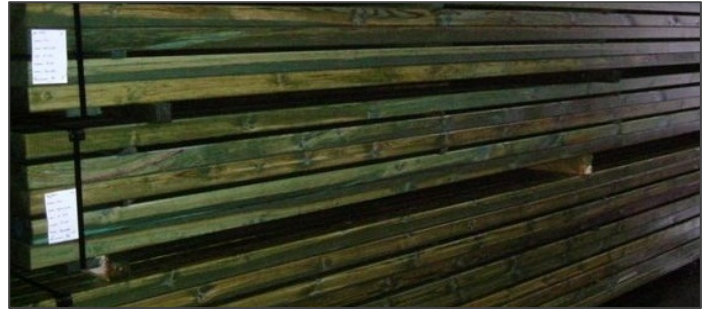

Nous avons investi dans notre propre plateforme de stockage, adossée à l'une des plus importantes scieries européennes. Nos bois sont des résineux rigoureusement sélectionnés, certifiés CTBB+, traités en autoclave et conformes aux standards PEFC et CE. Nous vous fournissons, selon vos besoins, un certificat phytosanitaire attestant les traitements.

We invested in our own storage platform, neighboring to one of the most European sawmill, near a port. Our woods are exclusively spruce or fir trees autoclave treated in conformity with PEFC and CE standards, certified CTBB+. We supply, according to your needs, a phytosanitary certificate giving evidence of treatments.

*Nous offrons une large gamme de produits, bois de charpente et bois de coffrage, bardages, parquets, lambris, lames de terrasse, planches de rives, lames à volets, piquets... Nos produits sont disponibles rabotés, traités, peints, huilés, imprégnés ou brossés. Nous proposons aussi des dérivés du bois tels que panneaux, contreplaqués, portes et blocs portes...*

*We offer a large product range, lumber and manufactured timber, such as boarding, flooring, paneling, shutter or flooring paneling, boards, pickets... Our products can be available planned, treated, painted, oiled, soaked or brushed. We also provide derivated woods such as panels, plywoods, doors and blocks doors...*