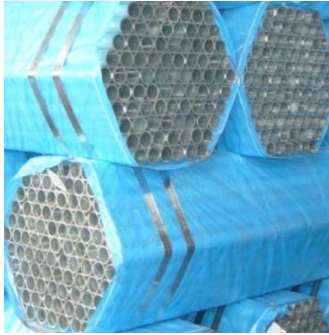

*Nous offrons une large gamme de produits, bois de charpente et bois de coffrage, bardages, parquets, lambris, lames de terrasse, planches de rives, lames à volets, piquets... Nos produits sont disponibles rabotés, traités, peints, huilés, imprégnés ou brossés. Nous proposons aussi des dérivés du bois tels que panneaux, contreplaqués, portes et blocs portes...*

Notre gamme de produits comprend essentiellement : Aciers béton (Ronds à béton, barres et bobines, fils machines, treillis soudés), Fil recuit, Tréfilerie : grillages, fils, pointes. Poutrelles : IPE, UPN, HEA, HEB et laminés : cornières, plats, Tés, carrés, ronds, UAC), produits plats (Tôles à chaud, tôles armées, tôles planes galva, tôles ondulées galva, bac aciers, planches collaborant, feuillards) Nos produits sont livrables en noir, galvanisé à chaud, prépeint époxy zinc, aqua zinc ou oxyde de fer, galva sendzimir.

Cornières/Angle bars

Fers ronds / Debars

Poutrelles / Beams and channels

Bobines fils/ Wire coil

Tubes ronds / Round tubes

Tubes carrés / square tubes.

*Our range of products mainly includes: Reinforcing steel (Debars, bars and coils, mesh, wire rods). Wire mill (fences, wire, nails...) Channel beams (IPE, UPN, HEA, and HEB) Rolled products (Angles, rods, T steel beam, squared, rounds, UAC). Flat products (hot rolled galvanized plates, galvanized checkered plates, galvanized corrugated plates, tubes, collaborating boards, strips). Our products are available in black, hot dipped galvanized, pre painted epoxy zinc, aqua zinc or iron oxyde, oiled, pregalvanized.*